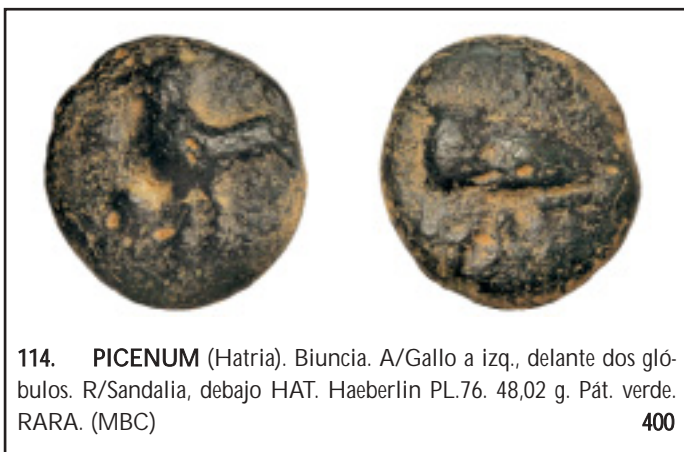

ROMA ANTIGUA

República Romana

112. **ANÓNIMO.** Denario. Roma. Creciente debajo de biga arrastra-
da por ciervos. CD-57, FFC-82, SI-101. Leve fallo en canto. 4,12 g. MBC+ **90**

113. **ANÓNIMO.** Denario. Lechuza debajo de Dióscuros. CD-32.
SI-20v, FFC-43. 3,55 g. Ligera falta de material. . ESCASA. BC+ **40**

114. **PICENUM** (Hatria). Biuncia. A/Gallo a izq., delante dos gló-
bulos. R/Sandalia, debajo HAT. Haeberlin PL.76. 48,02 g. Pát. verde.
RARA. (MBC) **400**

115

116

117

118

115. **ACILIA.** Denario. Roma. Man. Acilius Glabrio. 3,89 g. Ly.:
SALUTIS INT. FFC-96. Ligero despl. EBC **90**